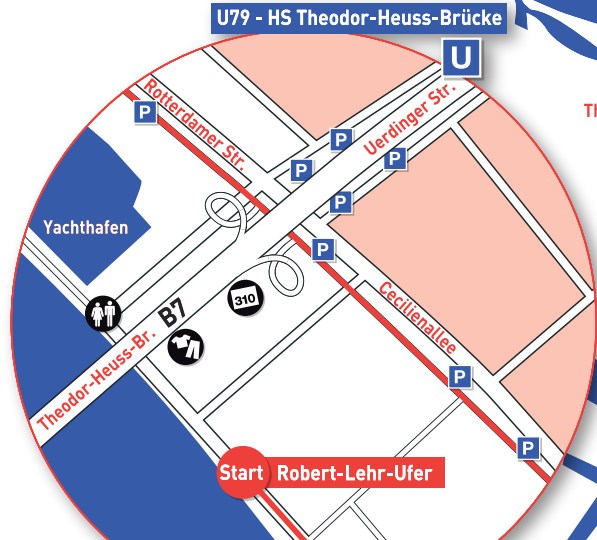

Duisburg

VIActiv RHEIN CITY RUN

HALBMARATHON
Düsseldorf ↔ Duisburg

-  Startunterlagen
-  WC
-  Taschenabgabe
-  Verpflegung

© laufendaufer.de/maps